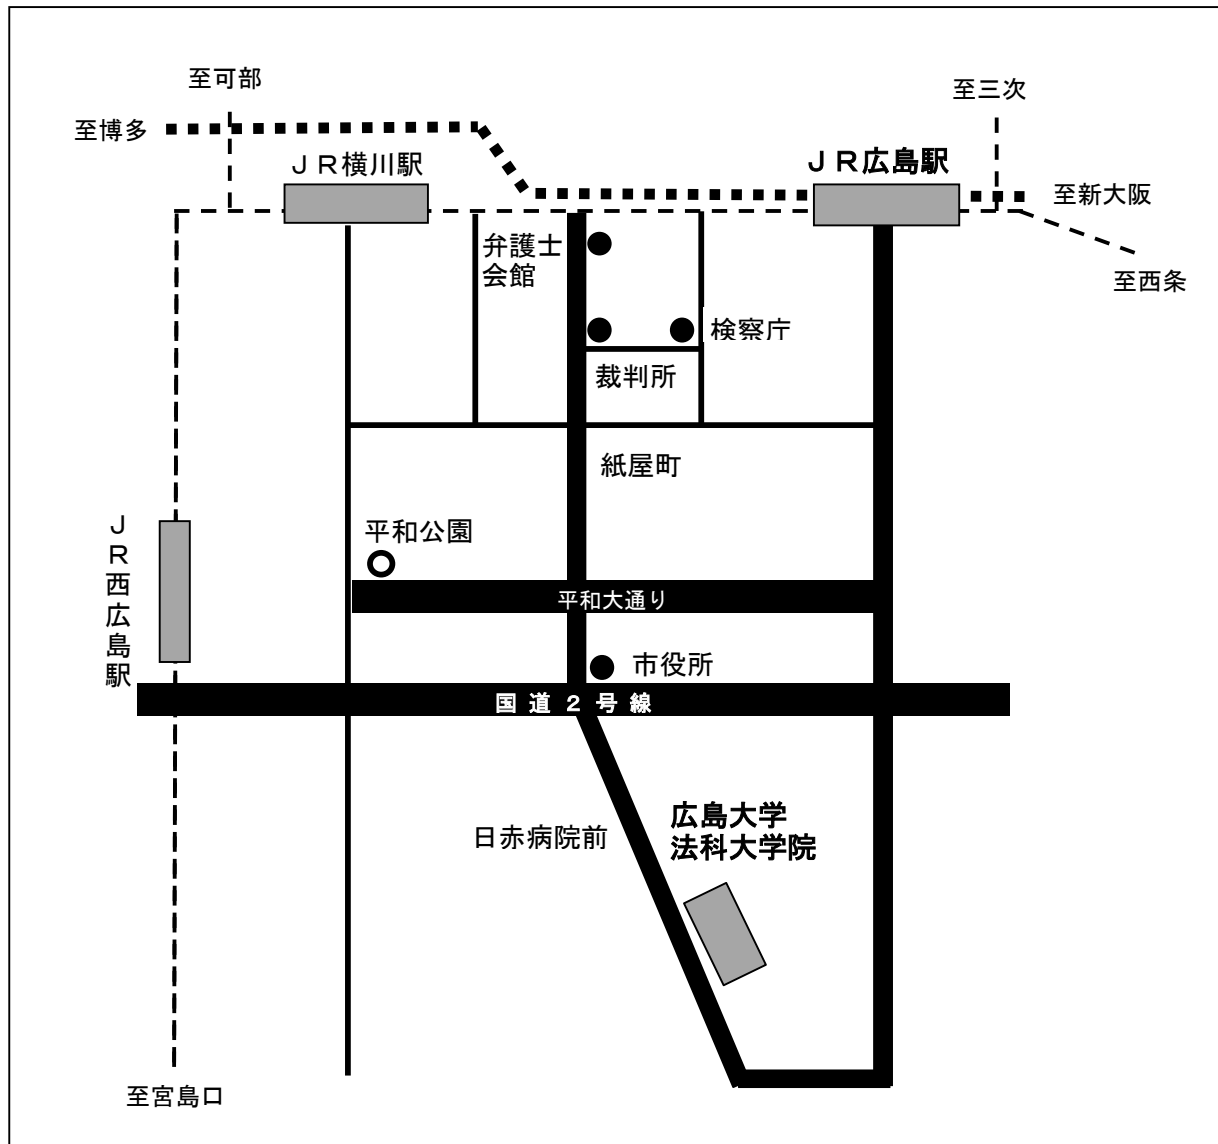

大会会場案内

広島大学東千田町キャンパス
〒730-0053 広島市中区東千田町1-1-89

広島大学東千田町キャンパス周辺地図

アクセス

【JR広島駅から】

- ・紙屋町経由「宇品(広島港)」行きのバス「日赤前」下車(所要時間約20分)
- ・「アルパーク」行きのバス「日赤前」下車(所要時間約15分)
- ・紙屋町経由「宇品(広島港)」行きの市内電車「日赤病院前」下車(所要時間約30分)

【広島空港から】

- ・リムジンバスで「JR広島駅」下車(所要時間50分)
→市内電車「広島港(宇品)(紙谷町経由)」行で「日赤病院前」下車(所要時間約30分)
- ・リムジンバスで「広島バスセンター」下車(所要時間50分)
→「紙谷町西」から市内電車「広島港(宇品)(紙谷町経由)」行で「日赤病院前」下車
(所要時間約30分)